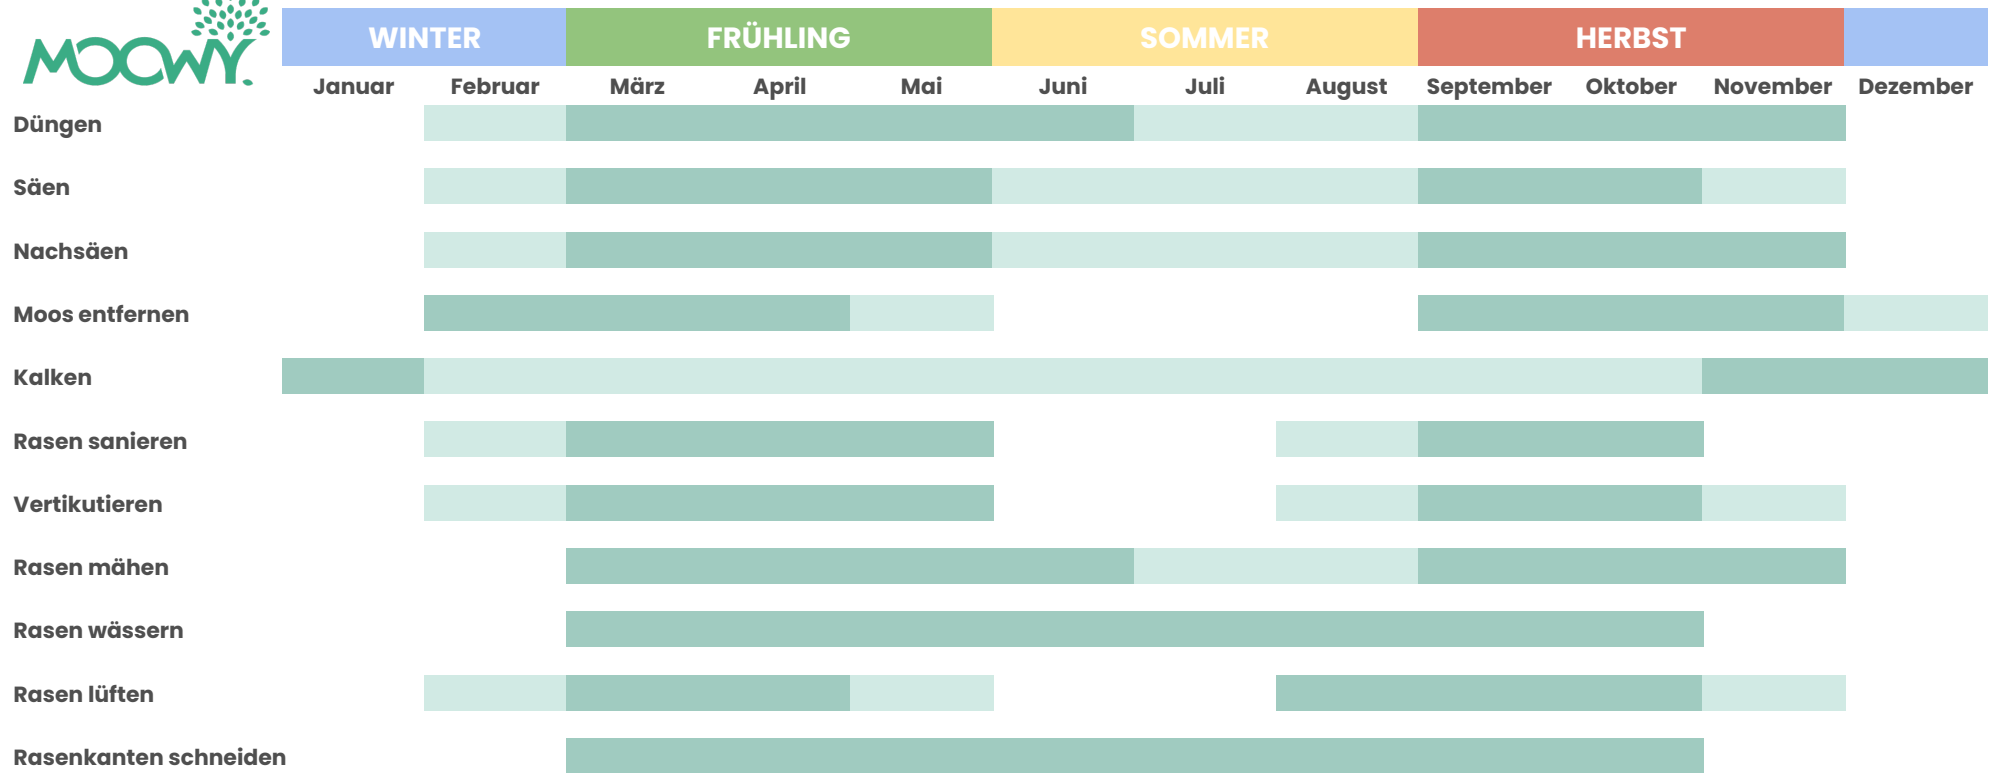

RASENPFLEGE-KALENDER

www.moowy.de

Geeigneter Zeitraum

Optimaler Zeitraum